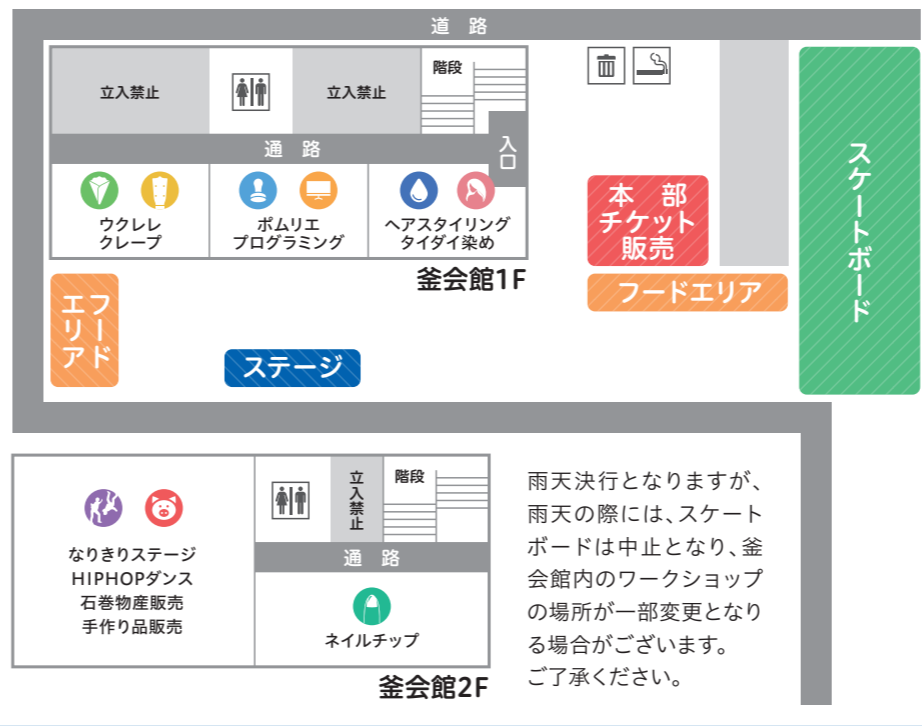

雨天決行となりますが、雨天の際には、スケートボードは中止となり、釜会館内のワークショップの場所が一部変更となる場合がございます。ご了承ください。